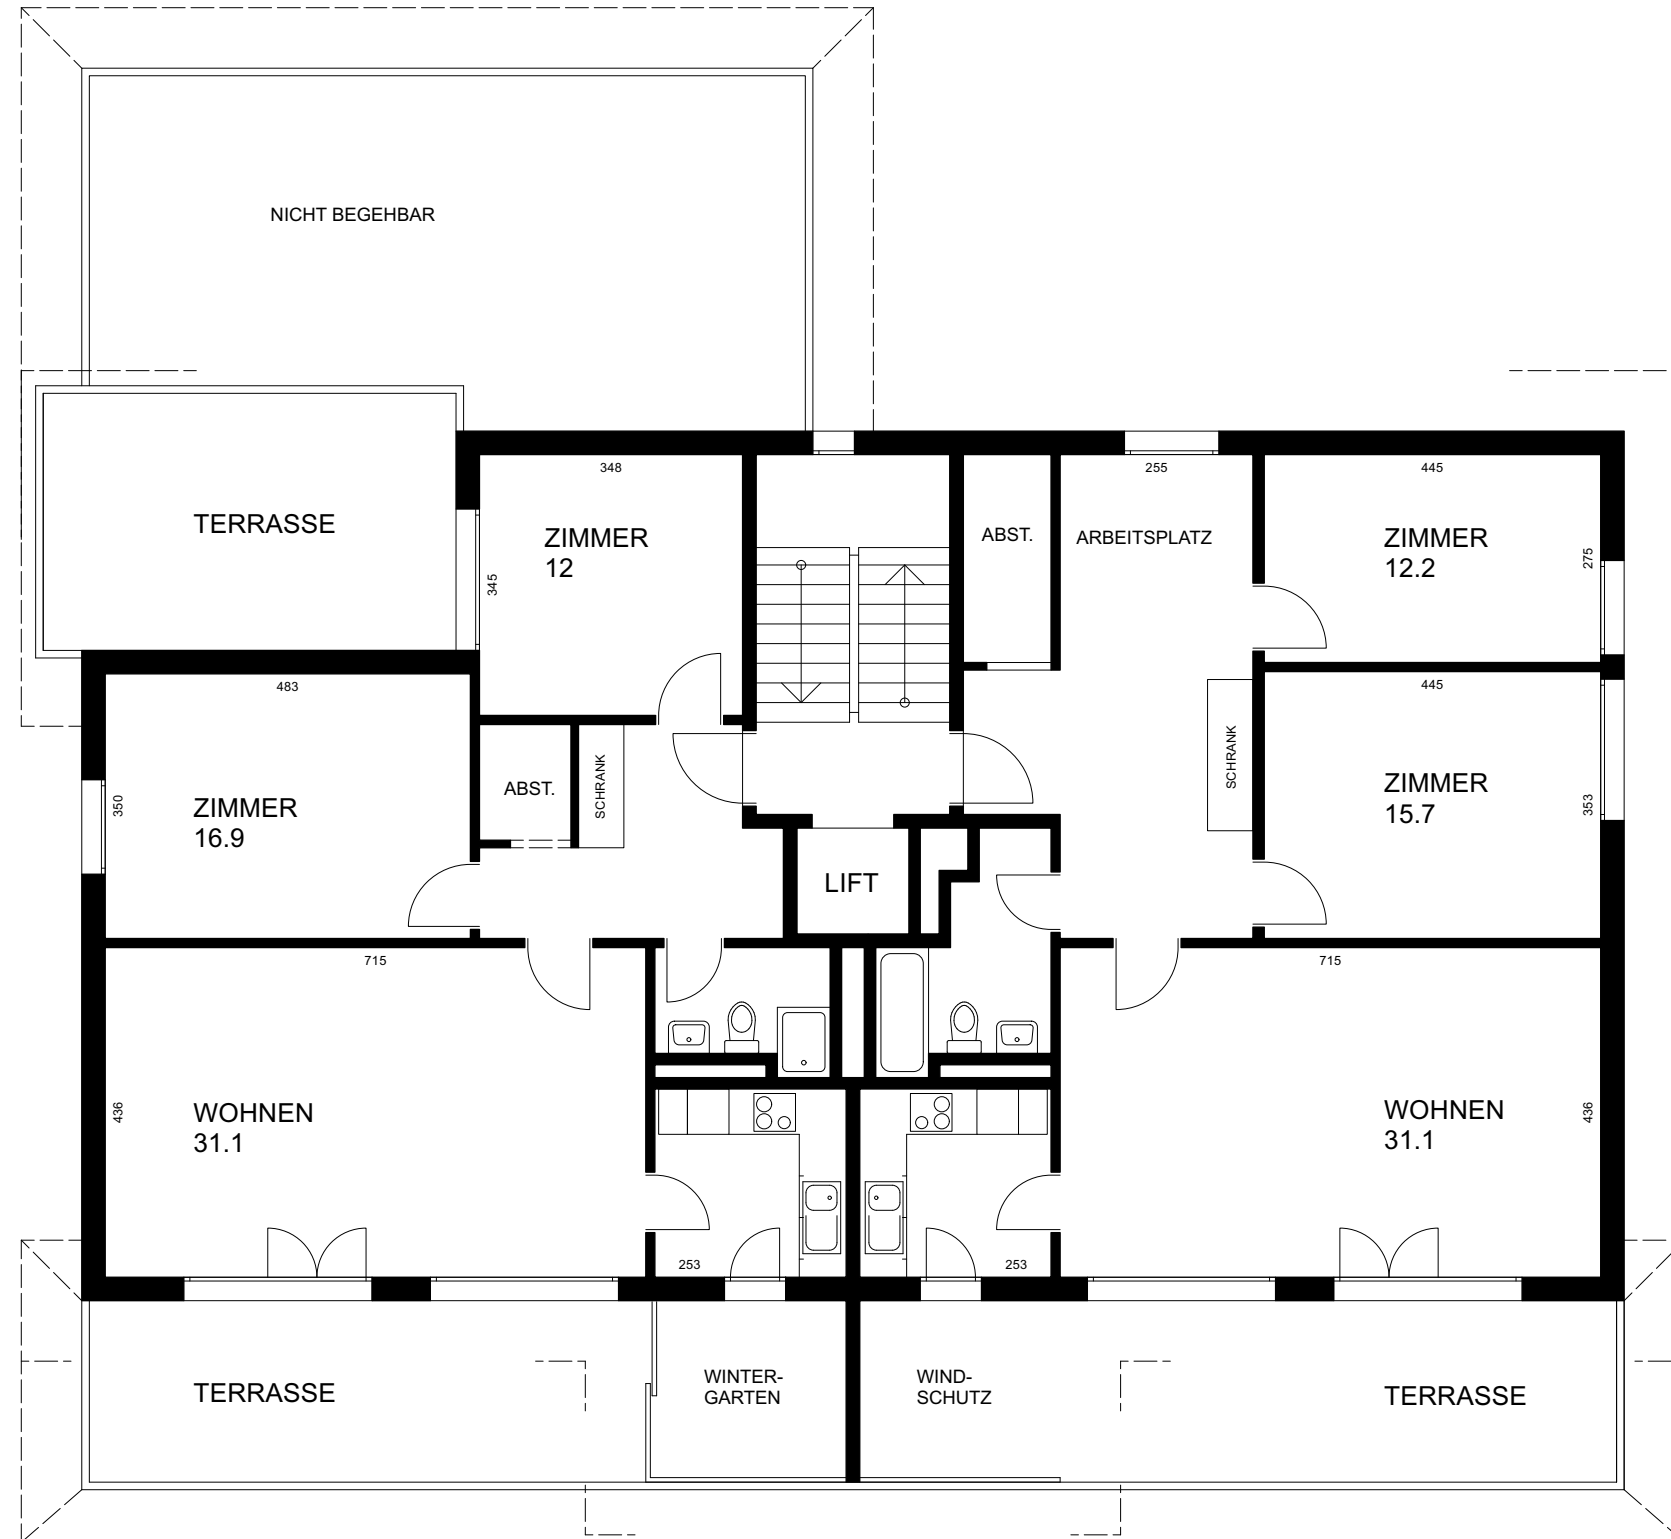

SACKWEIDHÖHE 1 ERDGESCHOSS

REV: 27.09.2023

ALLE MASSE SIND ROHMASSE 1:100

SACKWEIDHÖHE 1 1. OBERGESCHOSS

REV: 27.09.2023

0m 5m
ALLE MASSE SIND ROHMASSE 1:100

2 1/2 ZIMMERWOHNUNG

WOHNUNGSNUMMERN: 1.OG 1112

REV: 27.09.2023

0m 5m
ALLE MASSE SIND ROHMASSE 1:100

2 1/2 ZIMMERWOHNUNG
WOHNUNGSNUMMERN: 6.OG 1162

3 1/2 ZIMMERWOHNUNG
WOHNUNGSNUMMERN: 6.OG 1163

5 1/2 ZIMMERWOHNUNG
WOHNUNGSNUMMERN: 6.OG 1164

SACKWEIDHÖHE 1 7. OBERGESCHOSS

REV: 27.09.2023

0m 5m
ALLE MASSE SIND ROHMASSE 1:100

2 1/2 ZIMMERWOHNUNG
WOHNUNGSNUMMERN: 7.OG 1172

3 1/2 ZIMMERWOHNUNG
WOHNUNGSNUMMERN: 7.OG 1173

5 1/2 ZIMMERWOHNUNG
WOHNUNGSNUMMERN: 7.OG 1174

SACKWEIDHÖHE 1 ATTIKAGESCHOSS

REV: 27.09.2023

0m 5m
ALLE MASSE SIND ROHMASSE 1:100

3 1/2 ZIMMERWOHNUNG
WOHNUNGSNUMMER: ATTIKA 1191

3 1/2 ZIMMERWOHNUNG
WOHNUNGSNUMMER: ATTIKA 1192

SACKWEIDHÖHE 1 DACHGESCHOSS

REV: 27.09.2023

0m 5m
ALLE MASSE SIND ROHMASSE 1:100