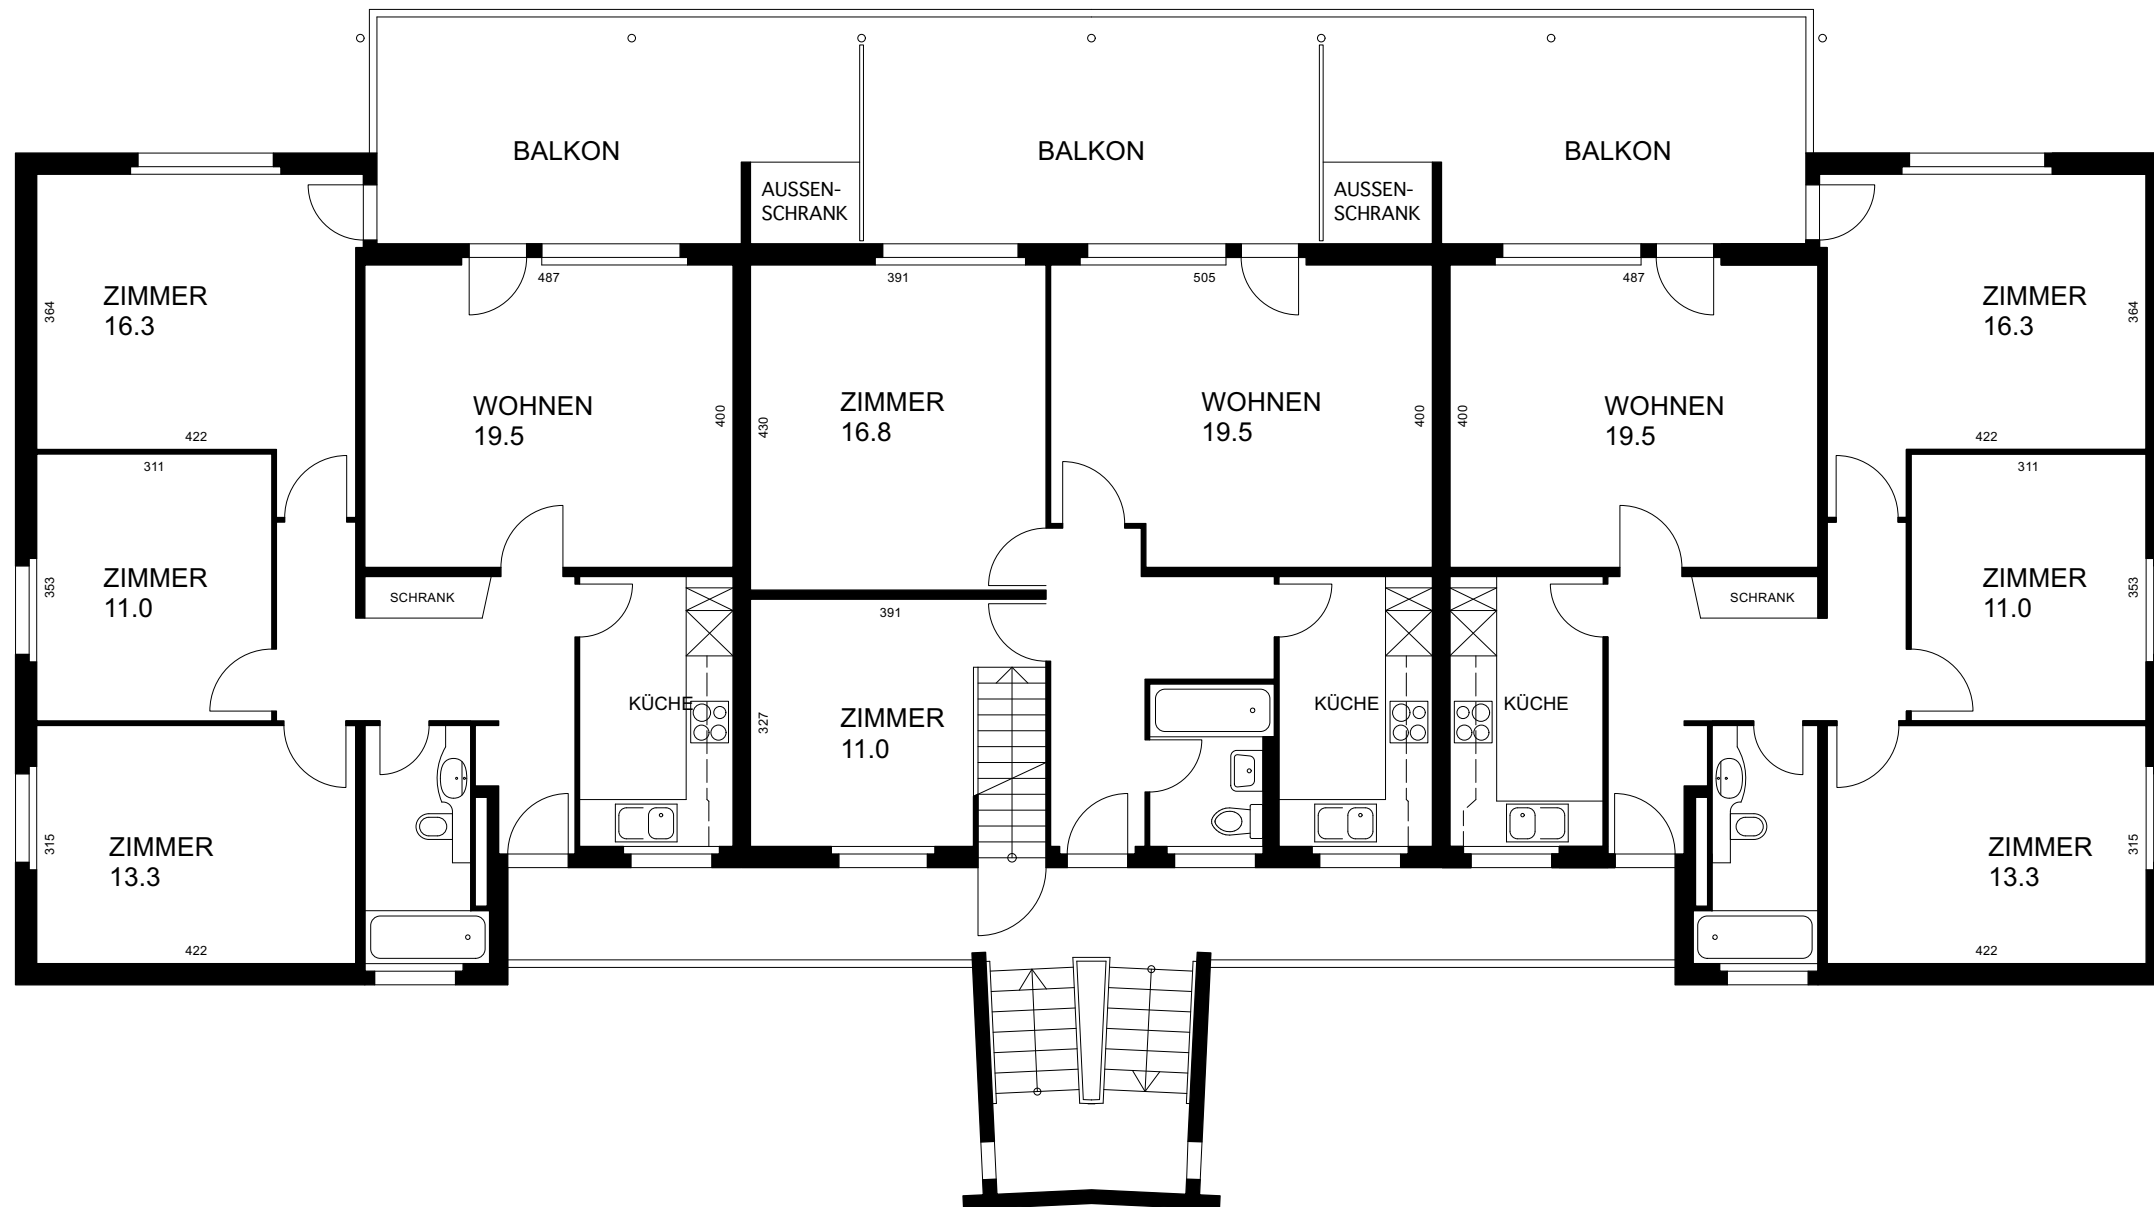

### 3 ZIMMERWOHNUNG

WOHNUNGSNUMMERN: 3.OG 3033  
2.OG 3023  
1.OG 3013

### 4 ZIMMERWOHNUNG

WOHNUNGSNUMMERN: 3.OG 3035  
2.OG 3025  
1.OG 3015

# JOSEF-SCHRYBERSTRASSE 9 4. OBERGESCHOSS

REV: 26.09.2023

0m 5m  
ALLE MASSE SIND ROHMASSE 1:100

4 ZIMMERWOHNUNG  
WOHNUNGSNUMMER: 3041

3 ZIMMERWOHNUNG  
WOHNUNGSNUMMER: 3043

4 ZIMMERWOHNUNG  
WOHNUNGSNUMMER: 3045

# JOSEF-SCHRYBERSTRASSE 9 DACHGESCHOSS

REV: 26.09.2023

0 m 5 m  
ALLE MASSE SIND ROHMASSE 1:100