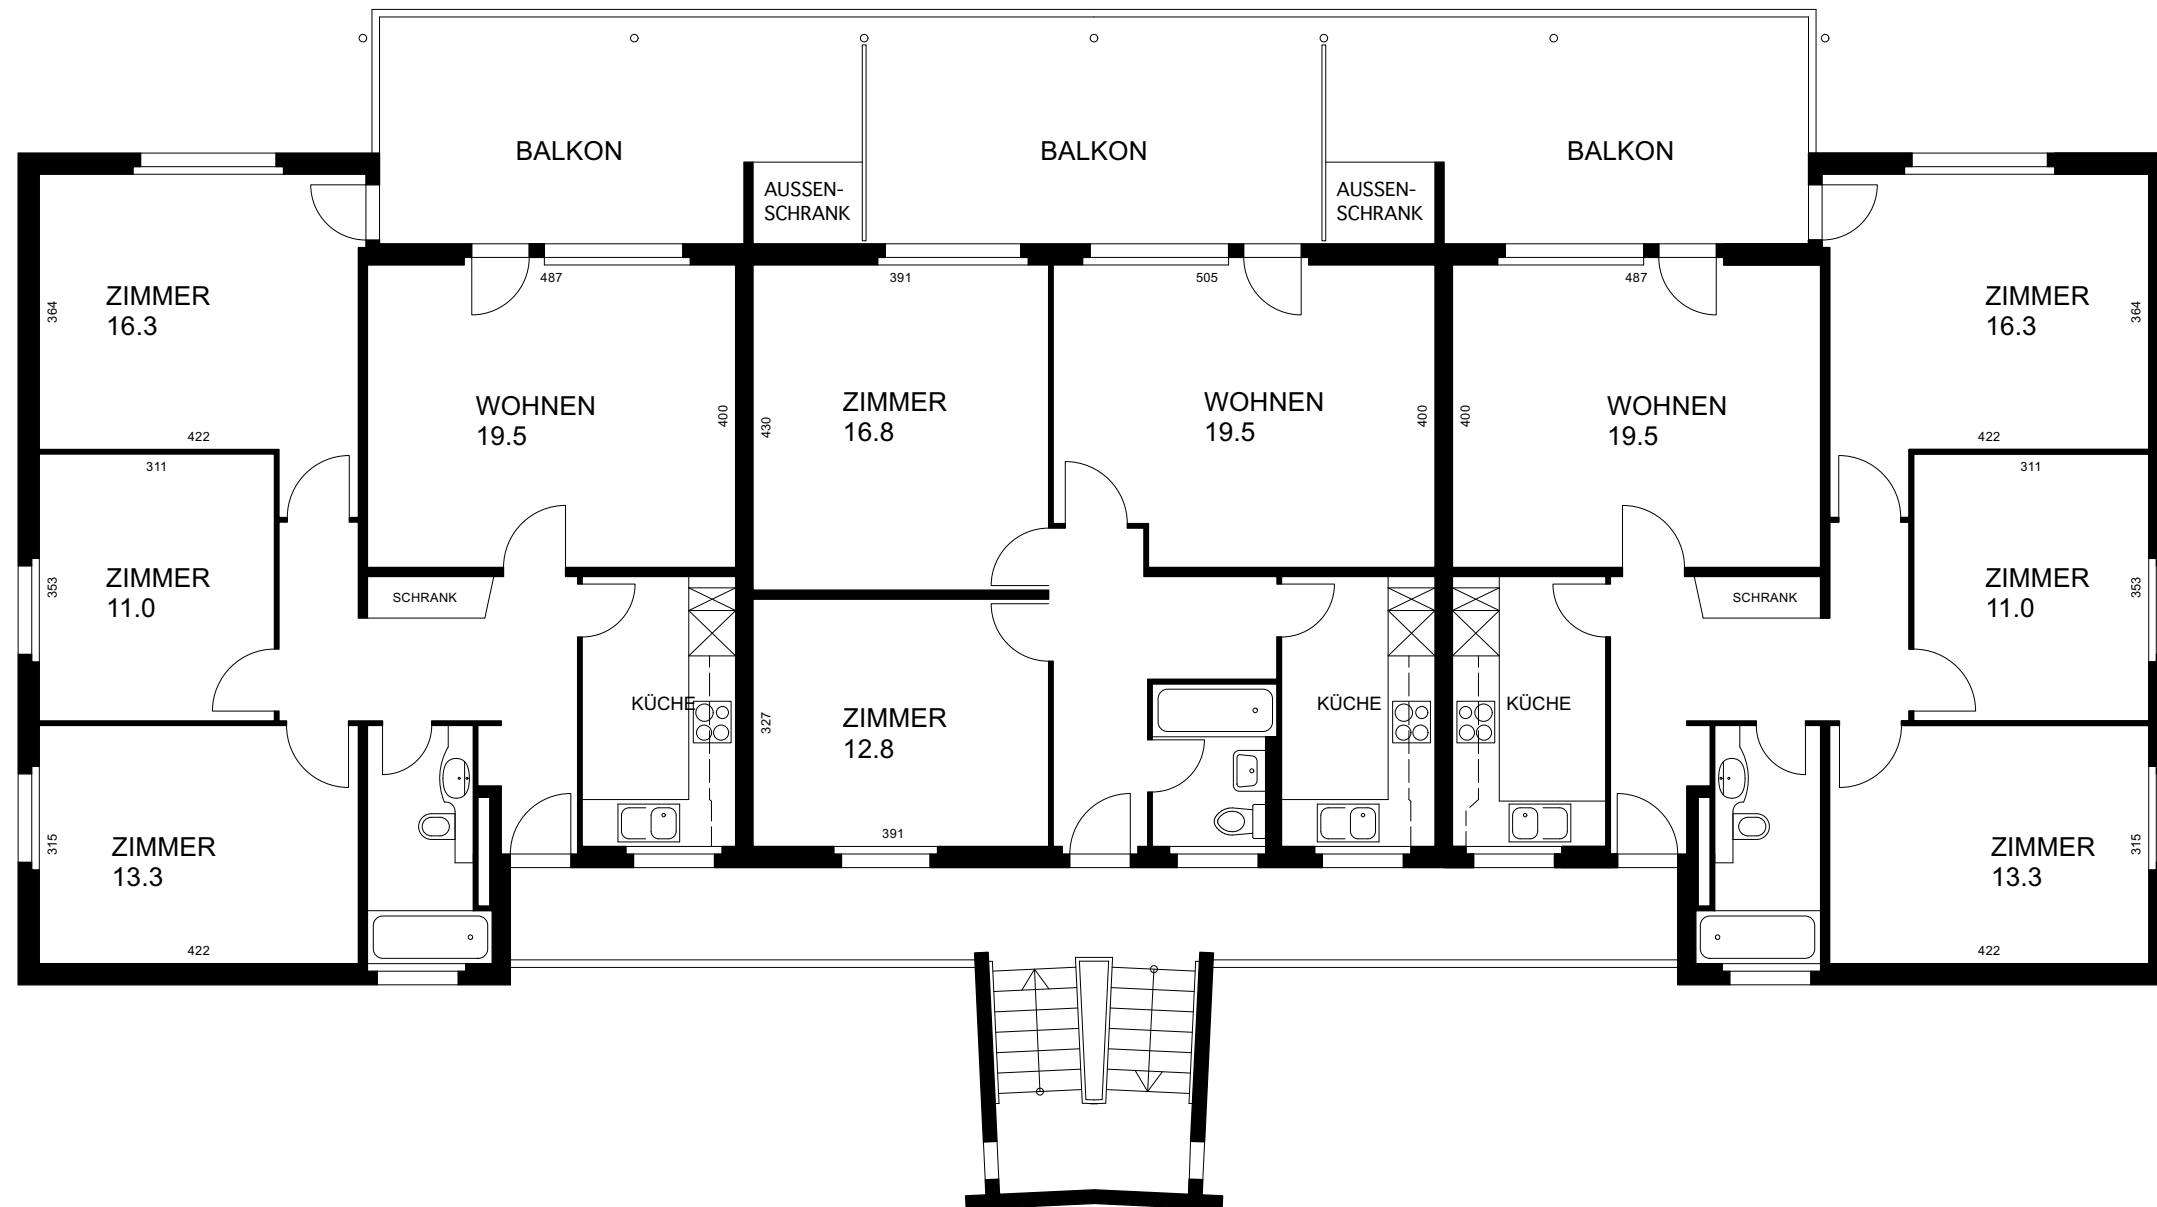

### 4 ZIMMERWOHNUNG

WOHNUNGSNUMMERN: 3.OG 3031  
2.OG 3021  
1.OG 3011

### 3 ZIMMERWOHNUNG

WOHNUNGSNUMMERN: 3.OG 3033  
2.OG 3023  
1.OG 3013

### 4 ZIMMERWOHNUNG

WOHNUNGSNUMMERN: 3.OG 3035  
2.OG 3025  
1.OG 3015

# JOSEF-SCHRYBERSTRASSE 9 4. OBERGESCHOSS

REV: 26.09.2023

0m 5m  
ALLE MASSE SIND ROHMASSE 1:100

4 ZIMMERWOHNUNG  
WOHNUNGSNUMMER: 3041

3 ZIMMERWOHNUNG  
WOHNUNGSNUMMER: 3043

4 ZIMMERWOHNUNG  
WOHNUNGSNUMMER: 3045