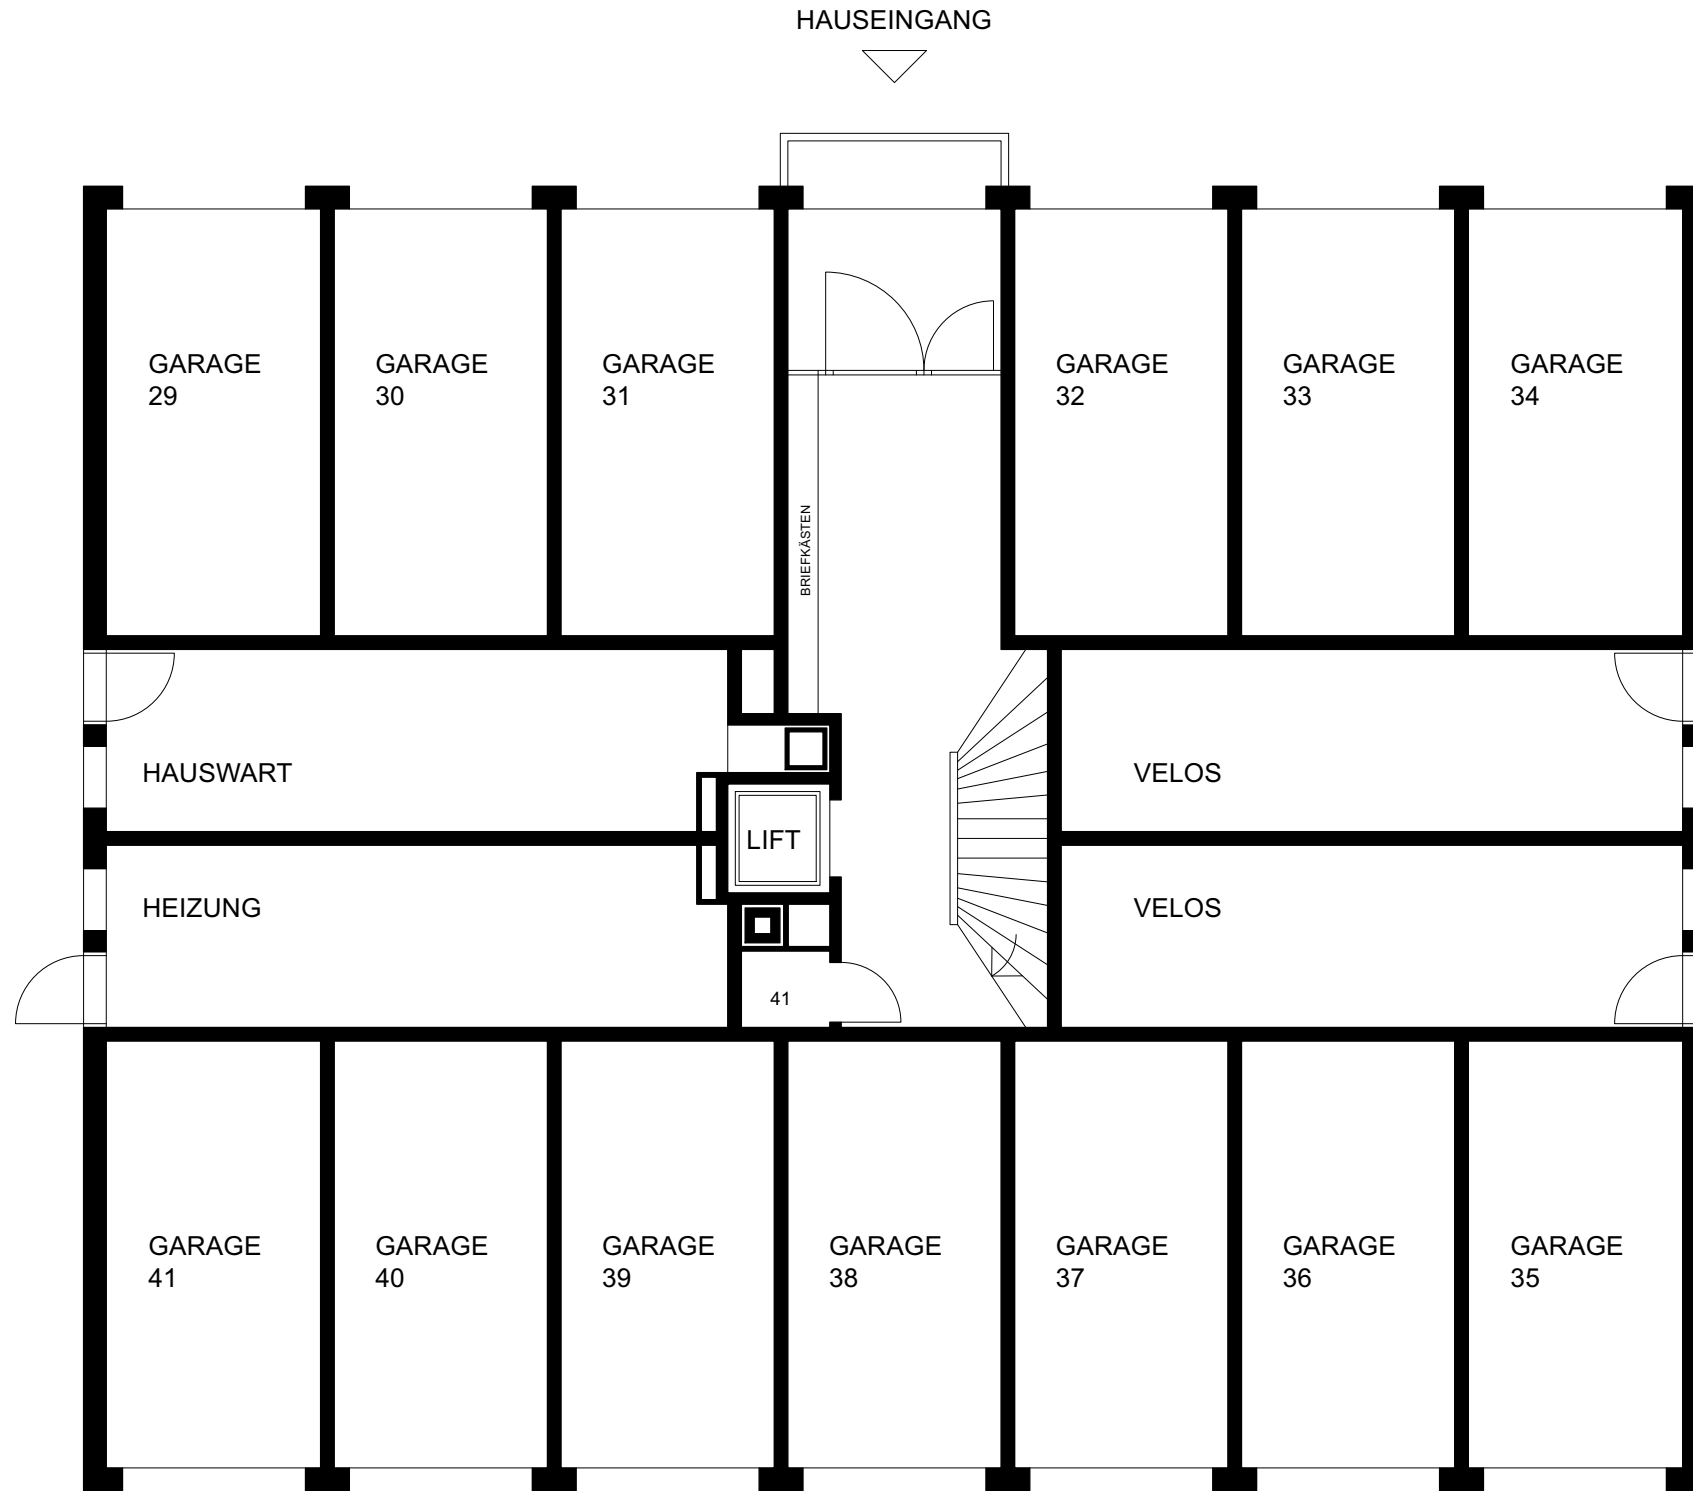

JOSEF-SCHRYBERSTRASSE 4 UNTERGESCHOSS

REV: 26.09.2023

0m 5m
ALLE MASSE SIND ROHMASSE 1:100

JOSEF-SCHRYBERSTRASSE 4 ERDGESCHOSS

REV: 26.09.2023

0m 5m
ALLE MASSE SIND ROHMASSE 1:100

JOSEF-SCHRYBERSTRASSE 4

1.-8. OBERGESCHOSS

REV: 26.09.2023

3 ZIMMERWOHNUNG

WOHNUNGSNUMMERN:

8.OG	1084
7.OG	1074
6.OG	1064
5.OG	1054
4.OG	1044
3.OG	1034
2.OG	1024
1.OG	1014

4 ZIMMERWOHNUNG

WOHNUNGSNUMMERN:

8.OG	1085
7.OG	1075
6.OG	1065
5.OG	1055
4.OG	1045
3.OG	1035
2.OG	1025
1.OG	1015

JOSEF-SCHRYBERSTRASSE 4
DACHAUFSICHT

REV: 26.09.2023

0m 5m
ALLE MASSE SIND ROHMASSE 1:100