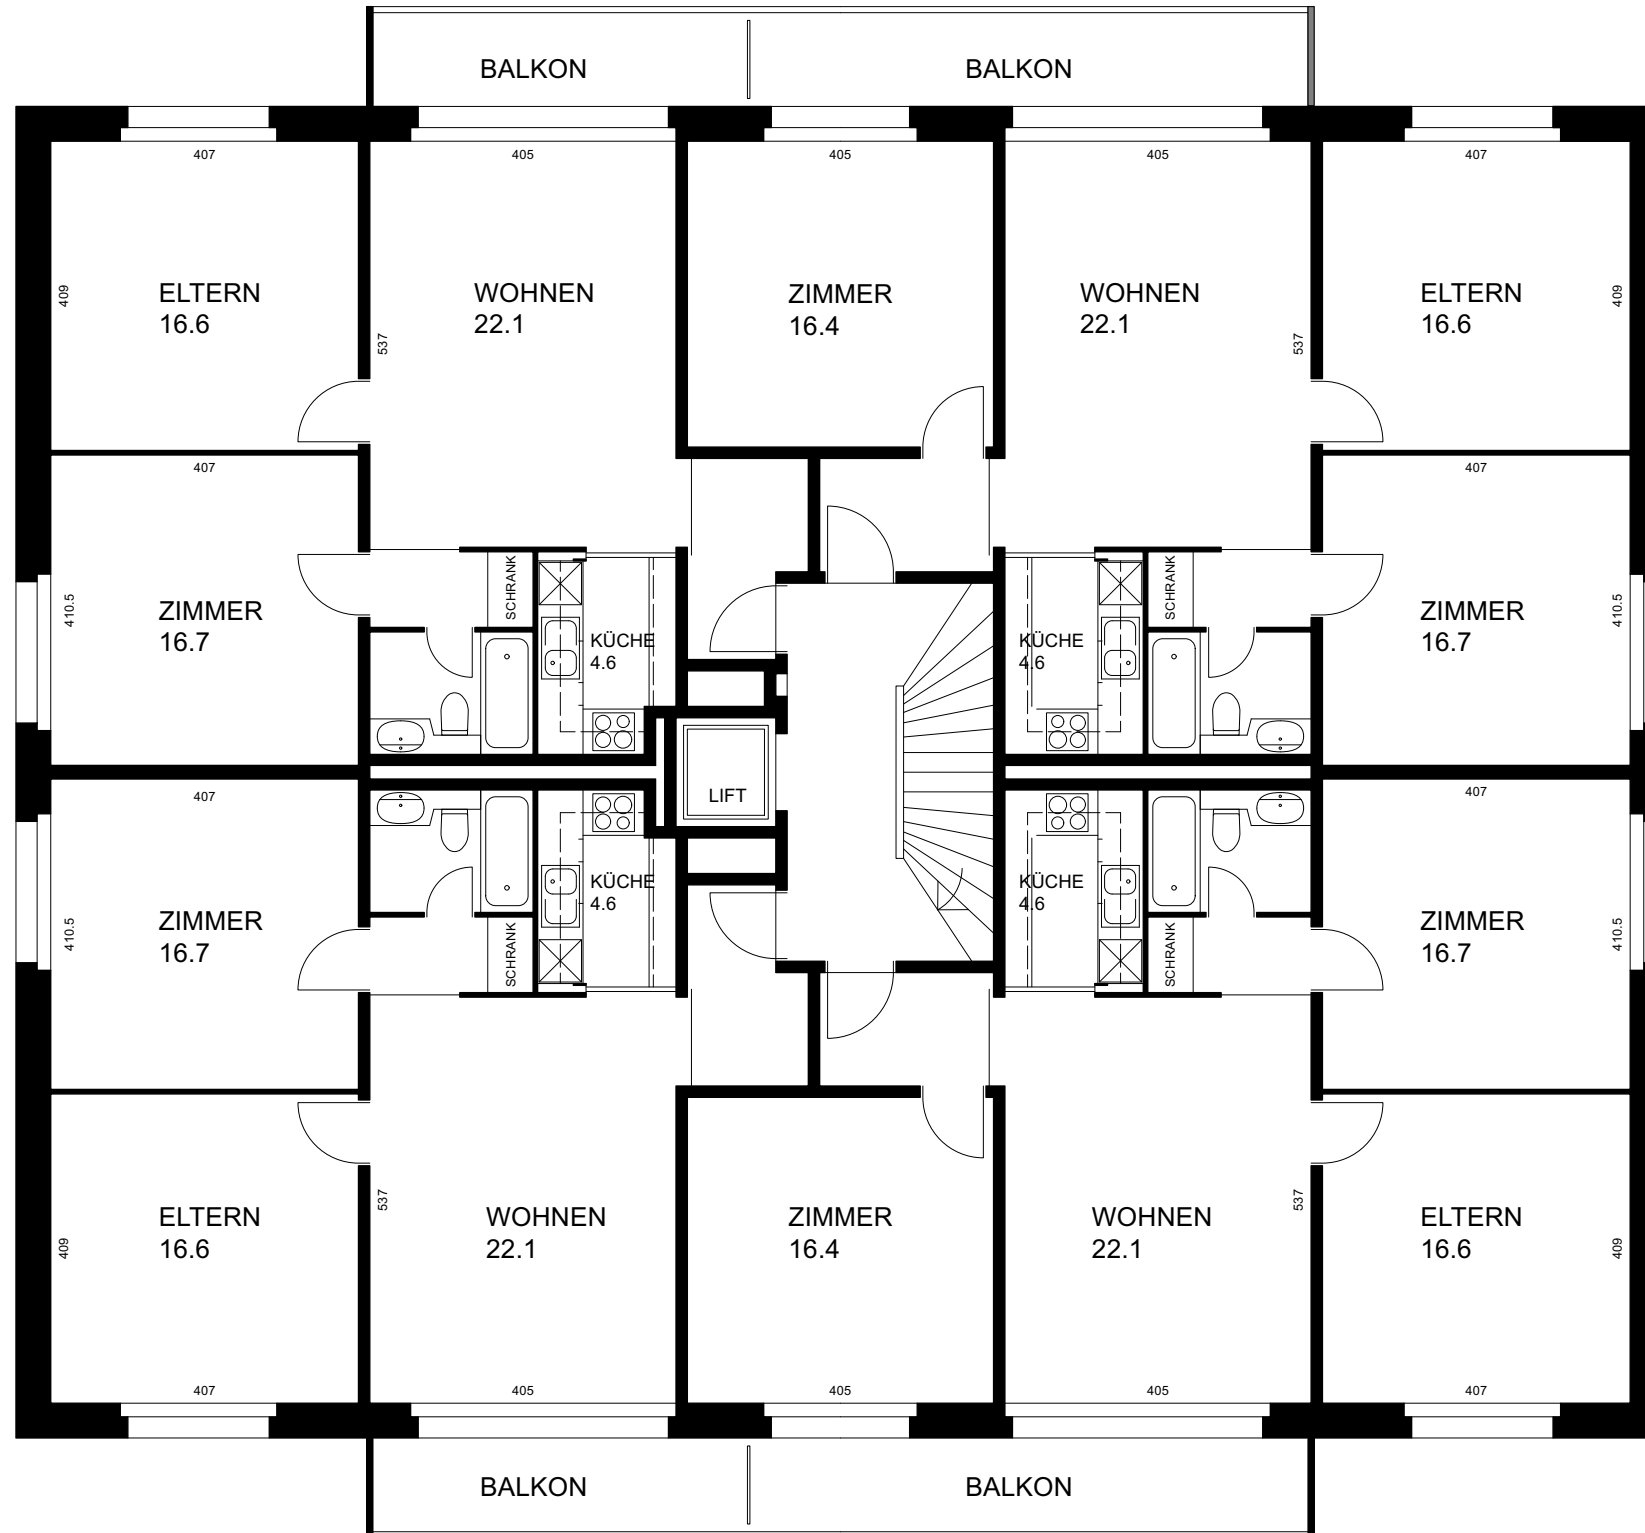

JOSEF-SCHRYBERSTRASSE 4 UNTERGESCHOSS

REV: 26.09.2023

0m 5m
ALLE MASSE SIND ROHMASSE 1:100

JOSEF-SCHRYBERSTRASSE 4 ERDGESCHOSS

REV: 26.09.2023

0m 5m
ALLE MASSE SIND ROHMASSE 1:100

JOSEF-SCHRYBERSTRASSE 4

1.-8. OBERGESCHOSS

REV: 26.09.2023

3 ZIMMERWOHNUNG

WOHNUNGSNUMMERN:

8.OG	1084
7.OG	1074
6.OG	1064
5.OG	1054
4.OG	1044
3.OG	1034
2.OG	1024
1.OG	1014

4 ZIMMERWOHNUNG

WOHNUNGSNUMMERN:

8.OG	1085
7.OG	1075
6.OG	1065
5.OG	1055
4.OG	1045
3.OG	1035
2.OG	1025
1.OG	1015

3 ZIMMERWOHNUNG

WOHNUNGSNUMMERN:

8.OG	1082
7.OG	1072
6.OG	1062
5.OG	1052
4.OG	1042
3.OG	1032
2.OG	1022
1.OG	1012

4 ZIMMERWOHNUNG

WOHNUNGSNUMMERN:

8.OG	1081
7.OG	1071
6.OG	1061
5.OG	1051
4.OG	1041
3.OG	1031
2.OG	1021
1.OG	1011

JOSEF-SCHRYBERSTRASSE 4
DACHAUFSICHT

REV: 26.09.2023

0m 5m
ALLE MASSE SIND ROHMASSE 1:100